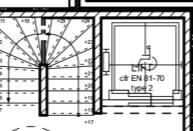

TERRAS 10m²

SLPK 1

SLPK 1

LEEFRUIMTE

APP 23/1.3

81m²

c/f EN B1-70 type 2

EL-NO